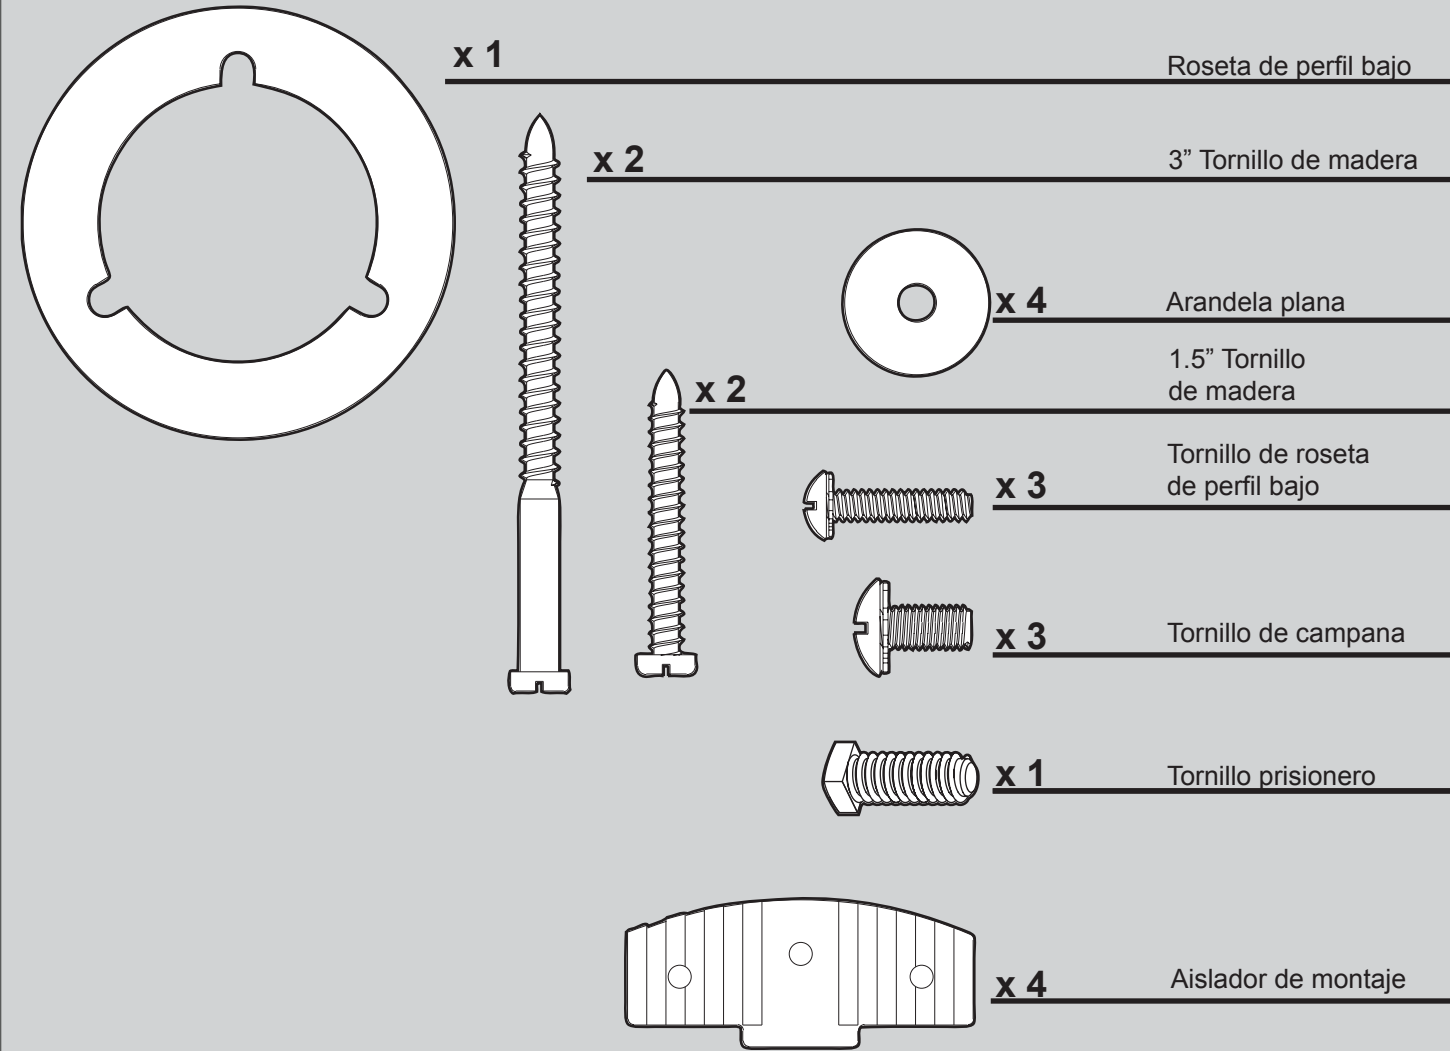

Materiales

(no dibujados a escala)